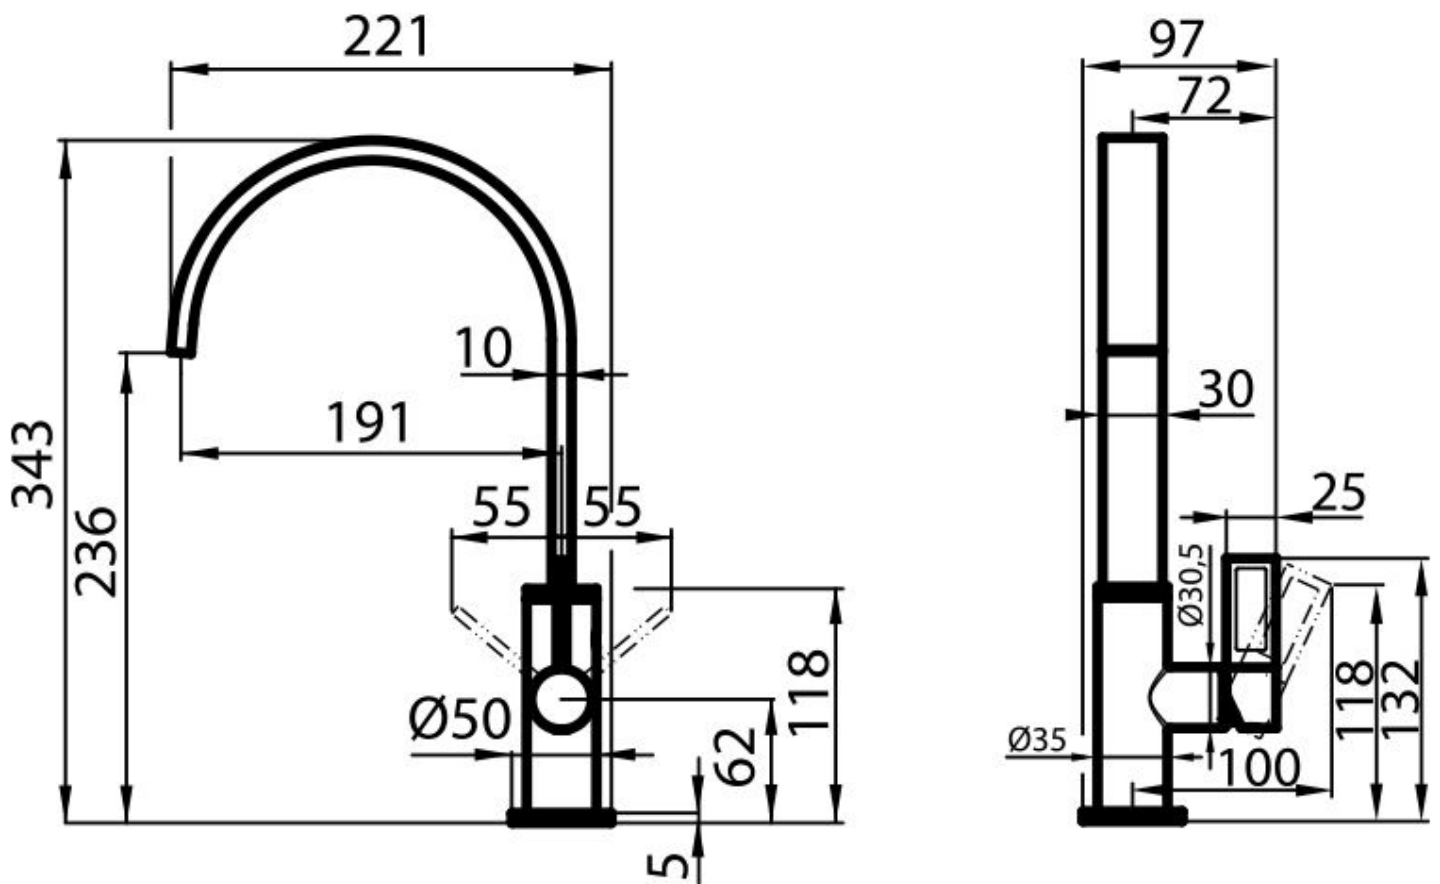

360°

Base d'appui

ø50 mm

Cartouche

À disques céramiques

Trou mitigeur  $\varnothing 35$  mm

Encombrement arrière 40mm

Épaisseur maximale du top 40 mm

## DESSINS TECHNIQUES